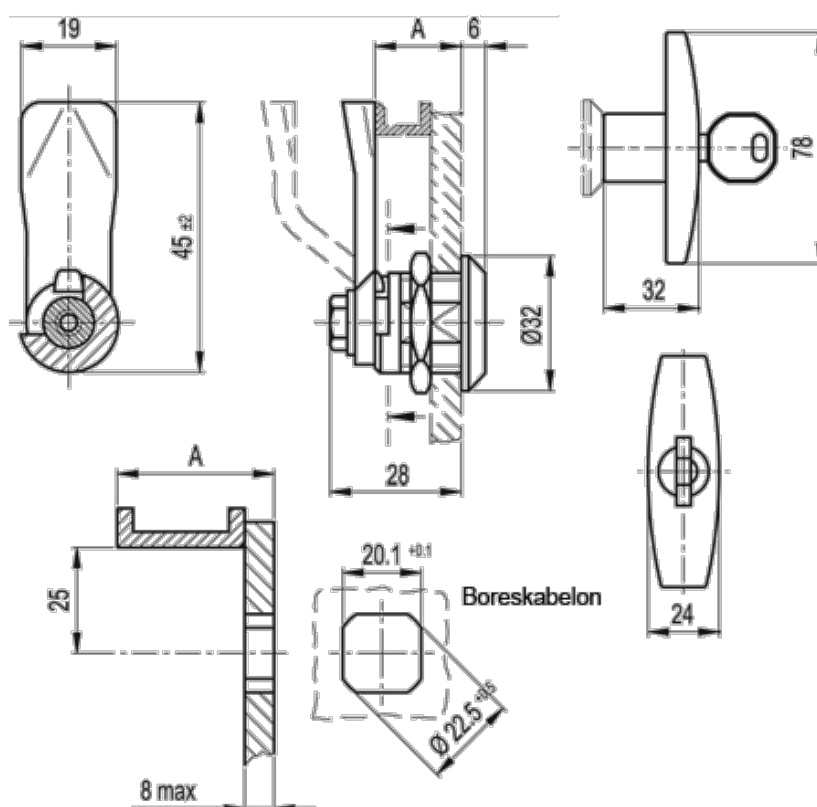

Varenummer: 20734022
Beskrivelse: E+G Låseelement
GN 115-SCT-22

Mål

A = 22